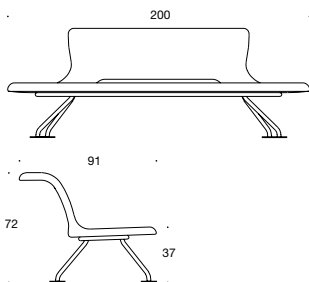

Ympäriverhoiltu,
jalusta kromi.

Heltklädd, stativ i
krom.

Fully upholstered,
base chrome.

U-TURN

DESIGN **GEIR SÆTVEIT**

Inspiring
spaces

Martela